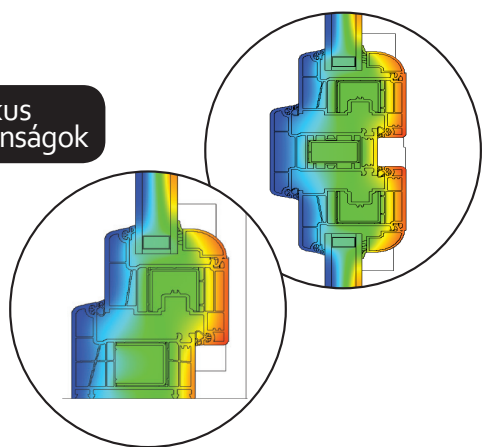

Made in Europe

6

6 légkamrás profil
szélesség 70 mm

Decco 71

Ragyogó fehér

Egy oldalt lekerekített profil

Egyenes profil

Termikus tulajdonságok

- ⊕ 6 légkamrás profil a legtisztább fehér színben, kitűnő hőszigetelést nyújtó minőségben
- ⊕ A lekerekített szárny 44 mm-es 3-rétegű üveggel való alkalmazásával a hőátbocsátási tényező értéke **1,1 W/m²K**
- ⊕ Lehetőség 3-rétegű üveg alkalmazására 44 mm szélességig
- ⊕ Szürke vagy fekete színű, az időjárási hatásoknak ellenálló tömitések
- ⊕ Egyenes és lekerekített profilok alkalmazásának lehetősége.
- ⊕ Egyszerű, klasszikus valamint az egy oldalt lekerekített profilok az ablaknak finom, nyugodt külsőt kölcsönöznek.
- ⊕ A lekerekített vonalak miatt az ablak harmonikus és modern kinézetű.
- ⊕ A profilok geometriájának és karcsúságának köszönhetően sok fény jut be az épületbe.
- ⊕ Fautáztatú fóliák gazdag színválasztéka lehetővé teszi az egyedi igényeket.
- ⊕ Alkalmazhatók anyagukban színezett profilok is, melyek sokéves szintartóságot garantálnak.