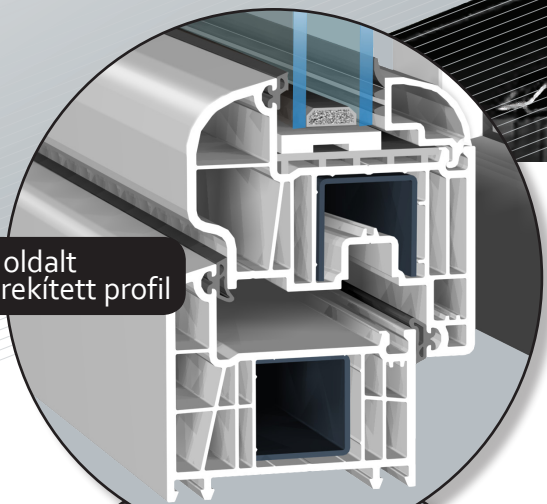

Made in Europe

6

6 légkamrás profil
szélesség 70 mm

Decco 71

Ragyogó fehér

Egy oldalt lekerekített profil

Egyenes profil

Termikus tulajdonságok

- ⊕ 6 légkamrás profil a legtisztább fehér színben, kitűnő hőszigetelést nyújtó minőségben
- ⊕ A lekerekített szárny 44 mm-es 3-rétegű üveggel való alkalmazásával a hőátbocsátási tényező értéke **1,1 W/m²K**
- ⊕ Lehetőség 3-rétegű üveg alkalmazására 44 mm szélességig
- ⊕ Szürke vagy fekete színű, az időjárási hatásoknak ellenálló tömitések
- ⊕ Egyenes és lekerekített profilok alkalmazásának lehetősége.
- ⊕ Egyszerű, klasszikus valamint az egy oldalt lekerekített profilok az ablaknak finom, nyugodt külsőt kölcsönöznek.
- ⊕ A lekerekített vonalak miatt az ablak harmonikus és modern kinézetű.
- ⊕ A profilok geometriájának és karcsúságának köszönhetően sok fény jut be az épületbe.
- ⊕ Fautáztatú fóliák gazdag színválasztéka lehetővé teszi az egyedi igényeket.
- ⊕ Alkalmazhatók anyagukban színezett profilok is, melyek sokéves szintartóságot garantálnak.