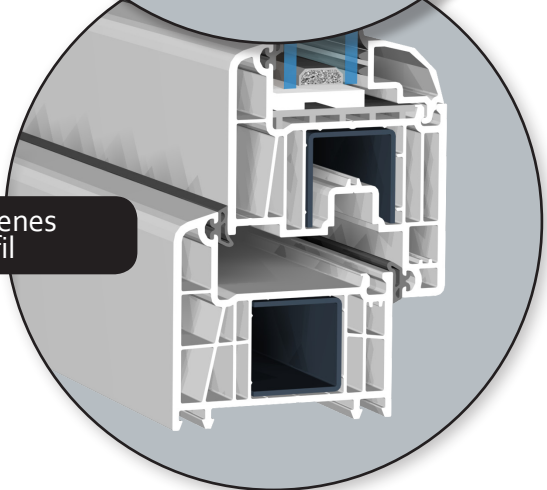

Made in Europe

6

6 légkamrás profil
szélesség 70 mm

Decco 71

Ragyogó fehér

Egy oldalt lekerekített profil

Egyenes profil

Termikus tulajdonságok

- ⊕ 6 légkamrás profil a legtisztább fehér színben, kitűnő hőszigetelést nyújtó minőségben
- ⊕ A lekerekített szárny 44 mm-es 3-rétegű üveggel való alkalmazásával a hőátbocsátási tényező értéke **1,1 W/m²K**
- ⊕ Lehetőség 3-rétegű üveg alkalmazására 44 mm szélességig
- ⊕ Szürke vagy fekete színű, az időjárási hatásoknak ellenálló tömitések
- ⊕ Egyenes és lekerekített profilok alkalmazásának lehetősége.
- ⊕ Egyszerű, klasszikus valamint az egy oldalt lekerekített profilok az ablaknak finom, nyugodt külsőt kölcsönöznek.
- ⊕ A lekerekített vonalak miatt az ablak harmonikus és modern kinézetű.
- ⊕ A profilok geometriájának és karcsúságának köszönhetően sok fény jut be az épületbe.
- ⊕ Fautáztatú fóliák gazdag színválasztéka lehetővé teszi az egyedi igényeket.
- ⊕ Alkalmazhatók anyagukban színezett profilok is, melyek sokéves szintartóságot garantálnak.