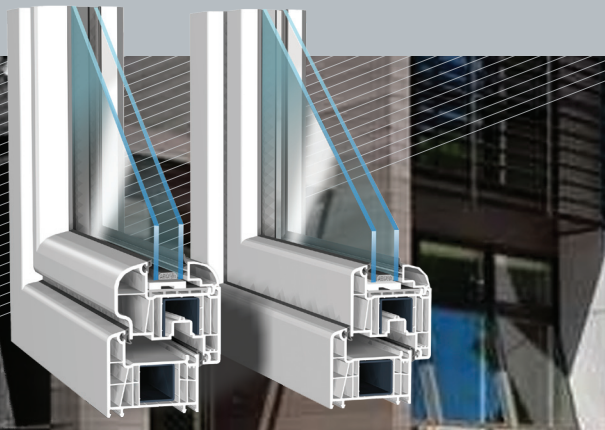

Made in Europe

6

6 légkamrás profil
szélesség 70 mm

Decco 71

Ragyogó fehér

Egy oldalt lekerekített profil

Egyenes profil

Termikus tulajdonságok

- ⊕ 6 légkamrás profil a legtisztább fehér színben, kitűnő hőszigetelést nyújtó minőségben
- ⊕ A lekerekített szárny 44 mm-es 3-rétegű üveggel való alkalmazásával a hőátbocsátási tényező értéke **1,1 W/m²K**
- ⊕ Lehetőség 3-rétegű üveg alkalmazására 44 mm szélességig
- ⊕ Szürke vagy fekete színű, az időjárási hatásoknak ellenálló tömitések
- ⊕ Egyenes és lekerekített profilok alkalmazásának lehetősége.
- ⊕ Egyszerű, klasszikus valamint az egy oldalt lekerekített profilok az ablaknak finom, nyugodt külsőt kölcsönöznek.
- ⊕ A lekerekített vonalak miatt az ablak harmonikus és modern kinézetű.
- ⊕ A profilok geometriájának és karcsúságának köszönhetően sok fény jut be az épületbe.
- ⊕ Fautáztatú fóliák gazdag színválasztéka lehetővé teszi az egyedi igényeket.
- ⊕ Alkalmazhatók anyagukban színezett profilok is, melyek sokéves szintartóságot garantálnak.