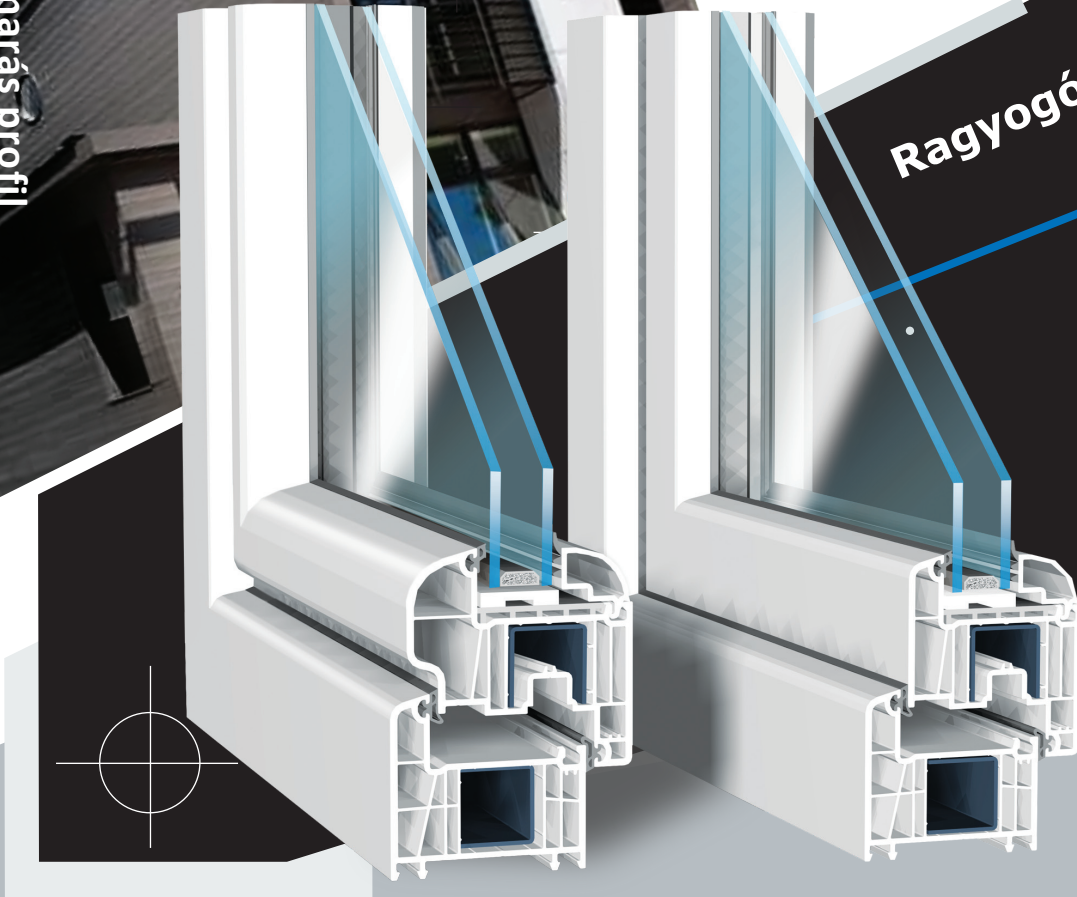

Made in Europe

6

6 légkamrás profil
szélesség 70 mm

Decco 71

Ragyogó fehér

Egy oldalt lekerekített profil

Egyenes profil

Termikus tulajdonságok

- ⊕ 6 légkamrás profil a legtisztább fehér színben, kitűnő hőszigetelést nyújtó minőségben
- ⊕ A lekerekített szárny 44 mm-es 3-rétegű üveggel való alkalmazásával a hőátbocsátási tényező értéke **1,1 W/m²K**
- ⊕ Lehetőség 3-rétegű üveg alkalmazására 44 mm szélességig
- ⊕ Szürke vagy fekete színű, az időjárási hatásoknak ellenálló tömitések
- ⊕ Egyenes és lekerekített profilok alkalmazásának lehetősége.
- ⊕ Egyszerű, klasszikus valamint az egy oldalt lekerekített profilok az ablaknak finom, nyugodt külsőt kölcsönöznek.
- ⊕ A lekerekített vonalak miatt az ablak harmonikus és modern kinézetű.
- ⊕ A profilok geometriájának és karcsúságának köszönhetően sok fény jut be az épületbe.
- ⊕ Fautáztatú fóliák gazdag színválasztéka lehetővé teszi az egyedi igényeket.
- ⊕ Alkalmazhatók anyagukban színezett profilok is, melyek sokéves szintartóságot garantálnak.